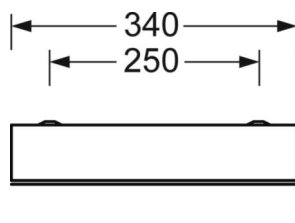

DEEP-LINK

<https://www.regiolum.de/ru/article/62154016670>

Ссылка	LED 9400lm 940
ηLB	100 %
Φ ↓/↑	100 % / 0 %
UGR поп./вдоль	18.5 / 18.5
дисплей	65° < 3000cd/m²

Оптика

Оснастка	LED, цветопередача/оттенок света CRI ≥ 90 / 4000K
Допуск для координаты цветности (MacAdam)	3SDCM
Фотобиологическая безопасность (светильник)	RG0
Номинальный световой поток	9446lm
Номинальный световой поток-при дежурном освещении	9446lm
Срок службы LED	80000h L80/B10 (Tq 35°C), 90000h L80/B10 (Tq 25°C), 40000h L90/B10 (Tq 25°C)
светоотдача светильников	108lm/W
UGR поп./вдоль	18.5 / 18.5

Механика

цвет корпуса	белый стандартный для электротехники RAL 9016
размеры (LxWxH/DxH)	1473mm x 340mm x 75mm
Потолочная система	потолки с вырезами (AD)
вес (нетто)	15.4kg
Cable entry KE (X/Y)	65mm/150mm
Вид монтажа	Потолочная одиночная установка, Монтаж потолочных магистралей, Встройка в потолки стерильных помещений, настенная установка отдельных светильников

размеры

L	1473 mm	Длина
B	340 mm	Ширина
H	75 mm	Высота
A1	1380 mm	Расстояние между точками крепежа при одиночной установке
A3	93 mm	Расстояние между точками крепежа между светильниками в световой п
X	65 mm	Расстояние от ввода проводов до середины светильника по оси X (вдо
Y	150 mm	Расстояние от ввода проводов до середины светильника по оси Y (поп