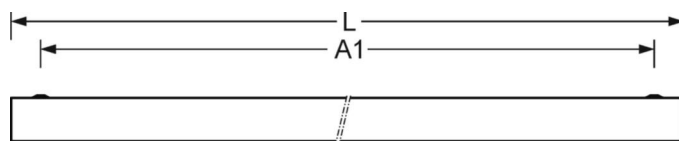

DEEP-LINK

<https://www.regiolum.de/ru/article/62154016670>

Ссылка	LED 9400lm 940
ηLB	100 %
Φ ↓/↑	100 % / 0 %
UGR поп./вдоль	18.5 / 18.5
дисплей	65° < 3000cd/m²

Оптика

Оснастка	LED, цветопередача/оттенок света CRI ≥ 90 / 4000K
Допуск для координаты цветности (MacAdam)	3SDCM
Фотобиологическая безопасность (светильник)	RG0
Номинальный световой поток	9446lm
Номинальный световой поток-при дежурном освещении	9446lm
Срок службы LED	80000h L80/B10 (Tq 35°C), 90000h L80/B10 (Tq 25°C), 40000h L90/B10 (Tq 25°C)
светоотдача светильников	108lm/W
UGR поп./вдоль	18.5 / 18.5

Механика

цвет корпуса	белый стандартный для электротехники RAL 9016
размеры (LxWxH/DxH)	1473mm x 340mm x 75mm
Потолочная система	потолки с вырезами (AD)
вес (нетто)	15.4kg
Cable entry KE (X/Y)	65mm/150mm
Вид монтажа	Потолочная одиночная установка, Монтаж потолочных магистралей, Встройка в потолки стерильных помещений, настенная установка отдельных светильников

размеры

L	1473 mm	Длина
B	340 mm	Ширина
H	75 mm	Высота
A1	1380 mm	Расстояние между точками крепежа при одиночной установке
A3	93 mm	Расстояние между точками крепежа между светильниками в световой п
X	65 mm	Расстояние от ввода проводов до середины светильника по оси X (вдо
Y	150 mm	Расстояние от ввода проводов до середины светильника по оси Y (поп