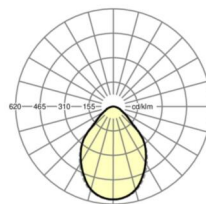

параметры

номер заказа	62154016670
код EAN	4020863384563
номер таможенного тарифа	94051190
Знак прохождения контроля	IP 65, класс защиты I, для рабочих мест за дисплеем 65°<3000, F, D, Помещения особой чистоты, HACCP DIN10500/Food/IFS/BRC, Indoor, CE
Степень ударопрочности IK	IK07 (-20°C bis 35°C)
Температура окружения	ta -20°C в 35°C
Особые свойства	Готовность к IoT «Ready for IoT»
Гарантийный срок	7 лет

электротехника

Балласт	Электронный драйвер DALI2 (2 штука)
Мощность системы	87W
сетевое напряжение	230V/50Hz
автоматический предохранитель (пусковой ток)	15 штук/B10, 24 штук/B16, 24 штук/C10, 40 штук/C16
класс энергосбережения/Источник света	D

DEEP-LINK

<https://www.regiolum.de/ru/article/62154016670>